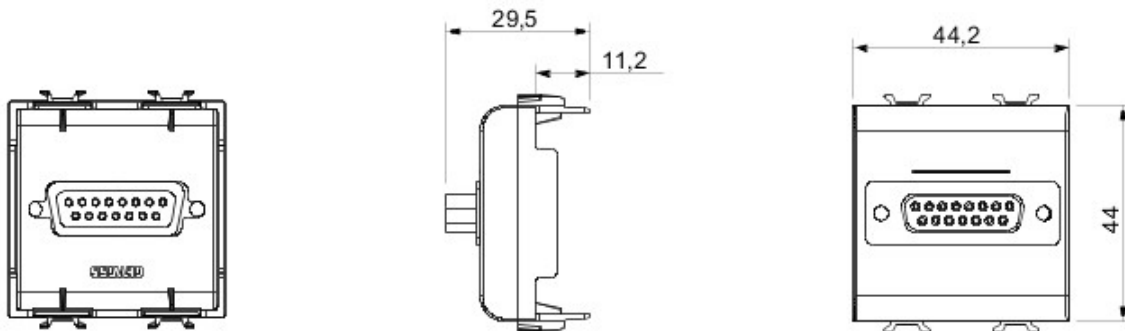

DIMENSIONAL

GEWISS S.p.A. Via A. Volta, 1
24069 Cenate Sotto - Bergamo - Italy
tel. +39 035 94 61 11 fax +39 035 94 69 09

www.gewiss.com
sat@gewiss.com
Last update 12/01/2020

Data, measures, designs and pictures are shown only as informativ purposes, and could be changed without previous notice