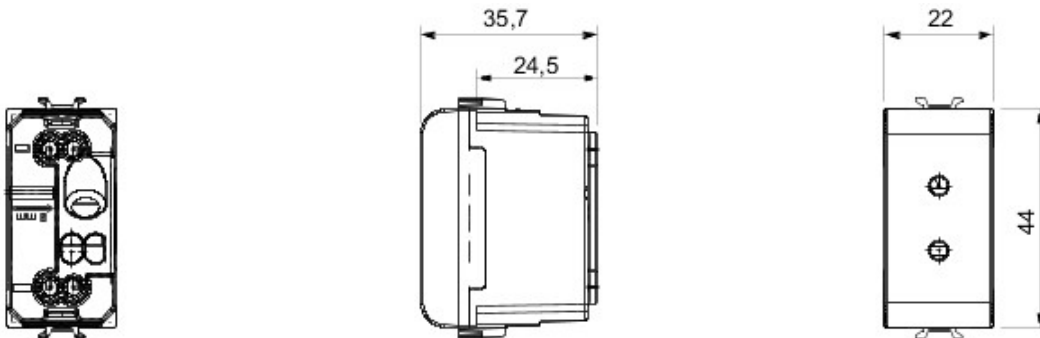

Gamă variată de comutatoare, prize de energie (conforme cu standardele naționale și internaționale), prize de date, aparate pentru gestionarea controlului climatizării, confort, semnalizarea alarmelor tehnice, iluminat de urgență. Aparatele module Chorus sunt disponibile în patru culori - alb lucios, negru satin, titan vopsit și ivoire lucios - și în diferite modularități, respectiv 1/2, 1, 2 și 3 module. Datorită suporturilor de cadru pentru dozele rectangulare, pătrate și rotunde, aparatele permit crearea unui număr infinit de combinații cu gama de rame Chorus.

Categorie	Priză SELV	Descriere	2P - 6 A - 24V
Culoare	Alb	Pentru știfturi de pană	Ø 3 mm
Nr. module Chorus	1	Electrocod	0131

DIMENSIONAL

STANDARDS/APPROVALS

GEWISS S.p.A. Via A. Volta, 1
24069 Cenate Sotto - Bergamo - Italy
tel. +39 035 94 61 11 fax +39 035 94 69 09