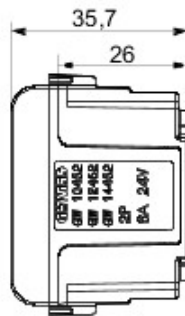

Categorie	Priză SELV	Descriere	2P - 6A - 24V polarizat
Culoare	Alb	Pentru știfturi de pană	plat
Nr. module Chorus	1	Electrocod	0131

DIMENSIONAL

STANDARDS/APPROVALS

GEWISS S.p.A. Via A. Volta, 1
24069 Cenate Sotto - Bergamo - Italy
tel. +39 035 94 61 11 fax +39 035 94 69 09