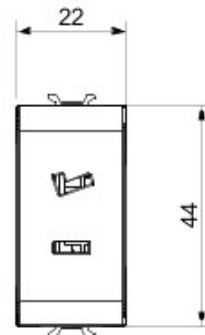

Categorie	Priză SELV	Descriere	2P - 6A - 24V polarizat
Culoare	Alb	Pentru știfturi de pană	plat
Nr. module Chorus	1	Electrocod	0131

DIMENSIONAL

STANDARDS/APPROVALS

GEWISS S.p.A. Via A. Volta, 1
24069 Cenate Sotto - Bergamo - Italy
tel. +39 035 94 61 11 fax +39 035 94 69 09