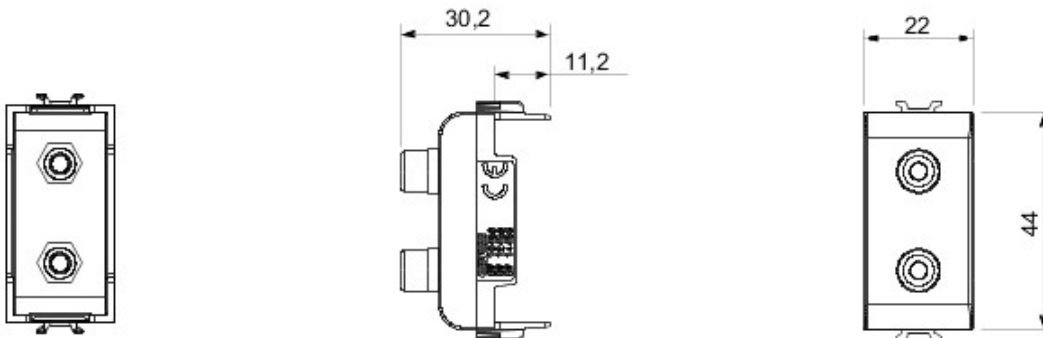

Gamă variată de comutatoare, prize de energie (conforme cu standardele naționale și internaționale), prize de date, aparate pentru gestionarea controlului climatizării, confort, semnalizarea alarmelor tehnice, iluminat de urgență. Aparatele module Chorus sunt disponibile în patru culori - alb lucios, negru satin, titan vopsit și ivoire lucios - și în diferite modularități, respectiv 1/2, 1, 2 și 3 module. Datorită suporturilor de cadru pentru dozele rectangulare, pătrate și rotunde, aparatele permit crearea unui număr infinit de combinații cu gama de rame Chorus.

Categorie	Conector	Descriere	RCA dublu
Culoare	Alb	Standard	EN 60958-3
Nr. module Chorus	1	Electrocod	3720

DIMENSIONAL

GEWISS S.p.A. Via A. Volta, 1
24069 Cenate Sotto - Bergamo - Italy
tel. +39 035 94 61 11 fax +39 035 94 69 09