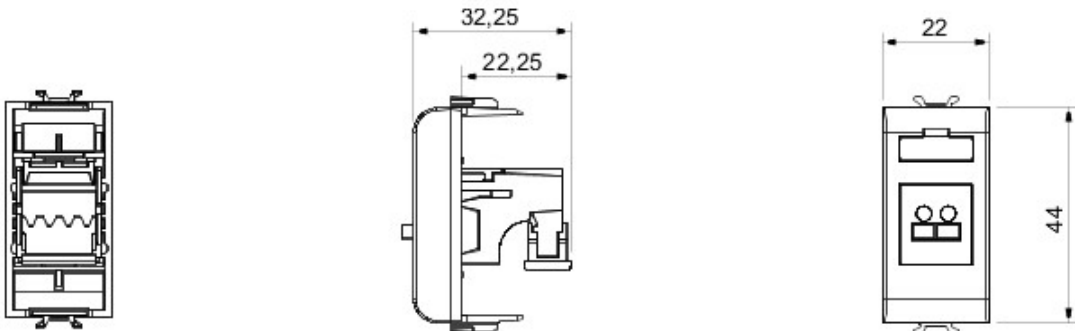

Gamă variată de comutatoare, prize de energie (conforme cu standardele naționale și internaționale), prize de date, aparate pentru gestionarea controlului climatizării, confort, semnalizarea alarmelor tehnice, iluminat de urgență. Aparatele module Chorus sunt disponibile în patru culori - alb lucios, negru satin, titan vopsit și ivoire lucios - și în diferite modularități, respectiv 1/2, 1, 2 și 3 module. Datorită suporturilor de cadru pentru dozele rectangulare, pătrate și rotunde, aparatele permit crearea unui număr infinit de combinații cu gama de rame Chorus.

Categorie	Conector	Descriere	Priză audio
Culoare	Alb	Nr. module Chorus	1
Electrocod	3720		

DIMENSIONAL

GEWISS S.p.A. Via A. Volta, 1
24069 Cenate Sotto - Bergamo - Italy
tel. +39 035 94 61 11 fax +39 035 94 69 09