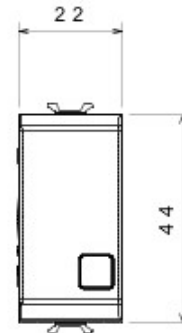

DIMENSIONAL