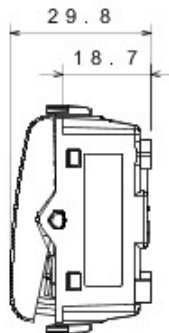

DIMENSIONAL