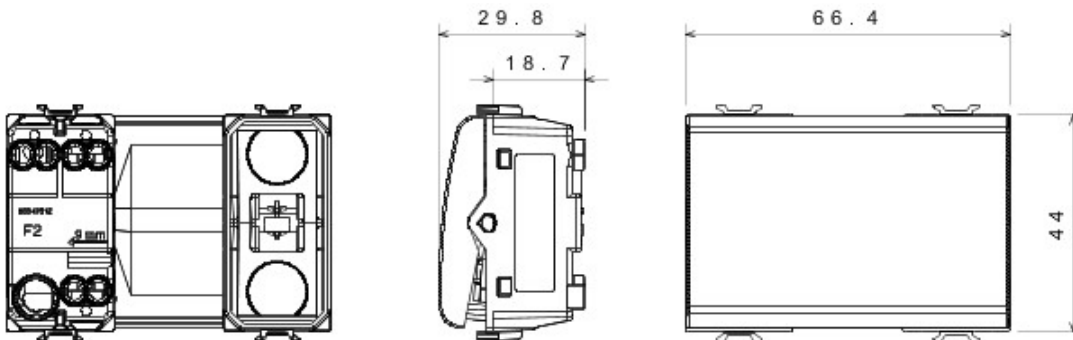

DIMENSIONAL

TECHNICAL SYMBOLOGY

STANDARDS/APPROVALS