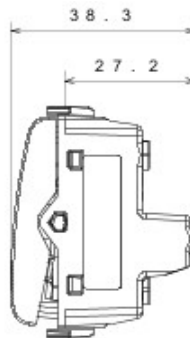

DIMENSIONAL