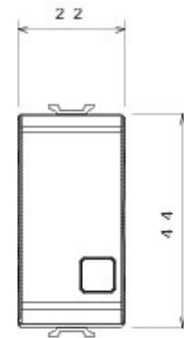

DIMENSIONAL