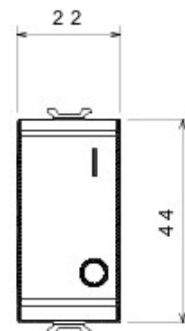

DIMENSIONAL