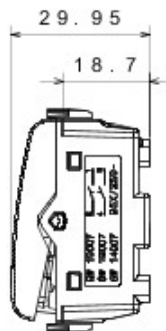

DIMENSIONAL