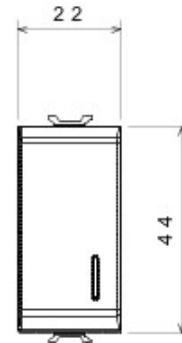

DIMENSIONAL