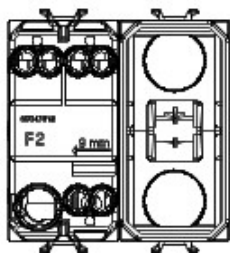

DIMENSIONAL