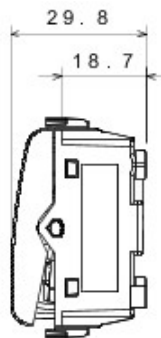

Categorie	Cap scară	Tastă	Cu difuzor
Culoare	Negru	Descriere	1P - 16AX iluminabil
Tensiune	250 V ac	Standard	EN 60669-1
Rezistență la tensiunea de test	2000 V la 50 Hz pentru 1 minut	Rated power of 230V LED lamps	200 W
Rezistența izolației	> 5 MΩm	Terminale de cablare	Cu șuruburi
Funcționare prelungită (nr. de schimbări de poziție)	40.000 la In 250 V ac cosφ=0,6	Termo-presiune cu bilă	125 °C
Glow Test conductori	850 °C	Strângere terminal la tracțiune cablu	> 50 N
Capacitate strângere terminal cabluri flexibile (mm2)	min. 0,75 - max. 2x4	Capacitate strângere terminal cabluri rigide (mm2)	min. 0,5 - max. 2x2,5
Nr. module Chorus	3	Electrocod	0130

### DIMENSIONAL