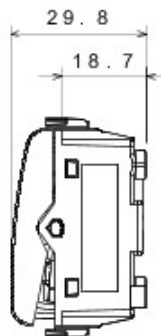

DIMENSIONAL