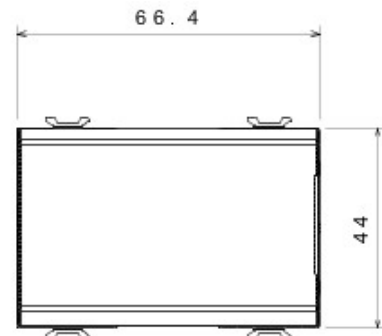

DIMENSIONAL

TECHNICAL SYMBOLOGY

STANDARDS/APPROVALS