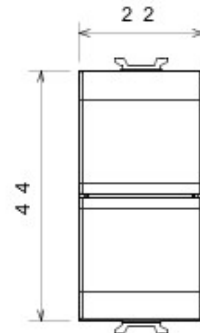

DIMENSIONAL