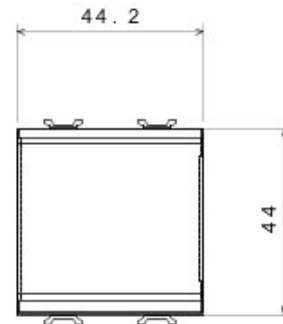

DIMENSIONAL