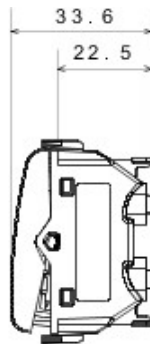

DIMENSIONAL