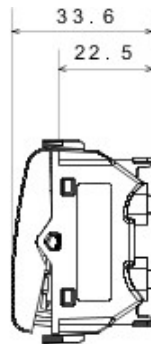

DIMENSIONAL