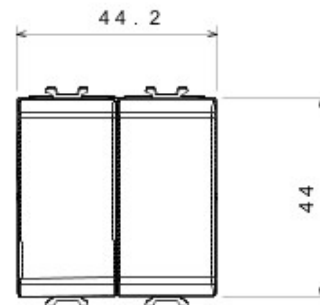

DIMENSIONAL

TECHNICAL SYMBOLOGY

STANDARDS/APPROVALS