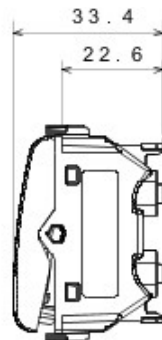

DIMENSIONAL