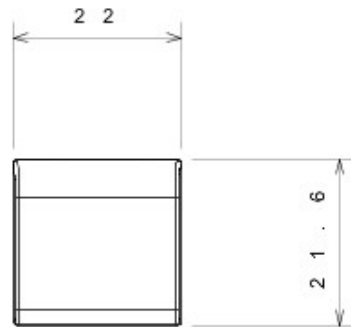

Categorie	Tastă înlocuibilă	Tip	Interschimbabile
Culoare	Negru	Descriere	Chei 22x22 mm
Standard	EN 60669-1	Termo-presiune cu bilă	125 °C
Glow Test conductori	850 °C	Simbol	General
Electrocod	0130		

DIMENSIONAL