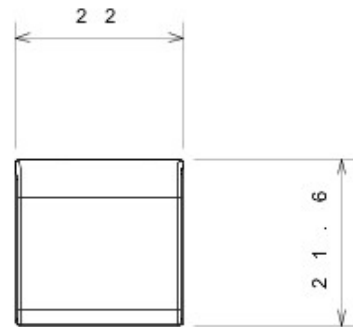

Categorie	Tastă înlocuibilă	Tip	Interschimbabile
Culoare	Negru	Descriere	Chei 22x22 mm
Standard	EN 60669-1	Termo-presiune cu bilă	125 °C
Glow Test conductori	850 °C	Simbol	Cheie
Electrocod	0130		

### DIMENSIONAL