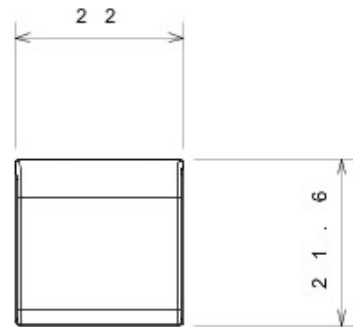

DIMENSIONAL

TECHNICAL SYMBOLOGY

STANDARDS/APPROVALS