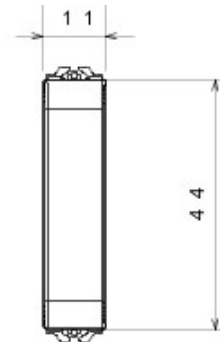

Categorie	Obturator	Culoare	Negru
Descriere	1/2 modul	Standard	EN 60669-1
Termo-presiune cu bilă	125 °C	Glow Test conductori	850 °C
Nr. module Chorus	1/2	Electrocod	0100

### DIMENSIONAL