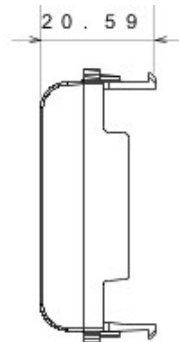

Categorie	Obturator	Culoare	Negru
Descriere	1/2 modul	Standard	EN 60669-1
Termo-presiune cu bilă	125 °C	Glow Test conductori	850 °C
Nr. module Chorus	1/2	Electrocod	0100

### DIMENSIONAL