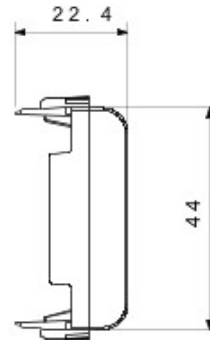

Categorie	Obturator	Culoare	Negru
Descriere	2 modul	Standard	EN 60669-1
Termo-presiune cu bilă	125 °C	Glow Test conductori	850 °C
Nr. module Chorus	2	Electrocod	0100

DIMENSIONAL

TECHNICAL SYMBOLOGY

STANDARDS/APPROVALS