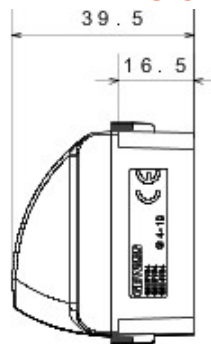

Categorie	Tastă falsă cu ieșire cablu	Culoare	Negru
Descriere	2 modul	Standard	EN 60669-1
Termo-presiune cu bilă	125 °C	Glow Test conductori	850 °C
Nr. module Chorus	2	Electrocod	0100

DIMENSIONAL

TECHNICAL SYMBOLOGY