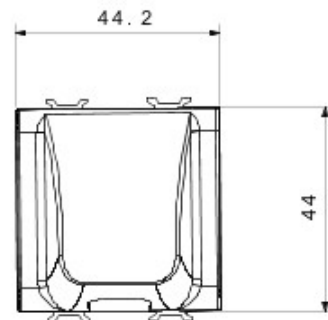

Categorie	Tastă falsă cu ieșire cablu	Culoare	Negru
Descriere	2 modul	Standard	EN 60669-1
Termo-presiune cu bilă	125 °C	Glow Test conductori	850 °C
Nr. module Chorus	2	Electrocod	0100

DIMENSIONAL

TECHNICAL SYMBOLOGY