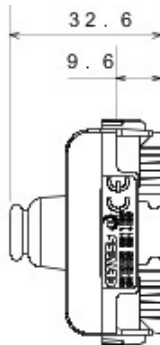

Categorie	Tastă falsă cu ieșire cablu	Culoare	Negru
Descriere	1 modul	Standard	EN 60669-1
Termo-presiune cu bilă	125 °C	Glow Test conductori	850 °C
Nr. module Chorus	1	Electrocod	0100

### DIMENSIONAL