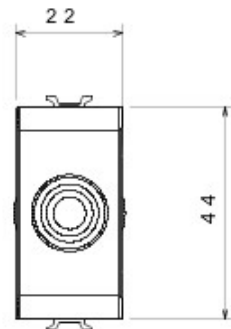

Categorie	Tastă falsă cu ieșire cablu	Culoare	Negru
Descriere	1 modul	Standard	EN 60669-1
Termo-presiune cu bilă	125 °C	Glow Test conductori	850 °C
Nr. module Chorus	1	Electrocod	0100

### DIMENSIONAL