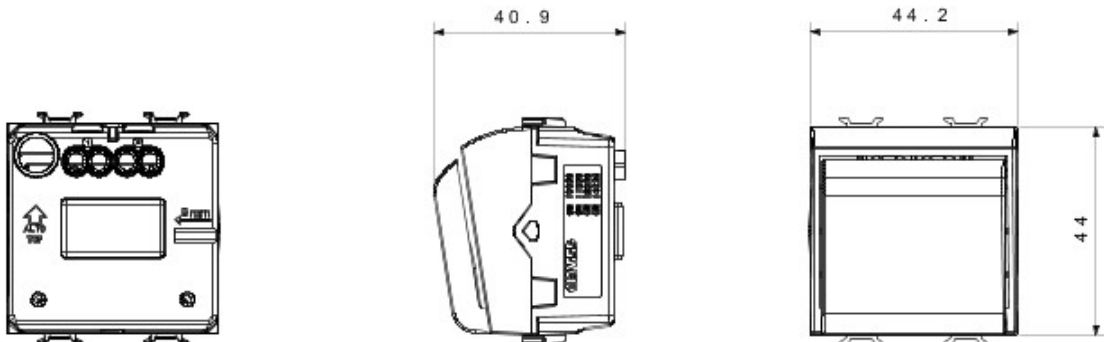

DIMENSIONAL

TECHNICAL SYMBOLOGY

STANDARDS/APPROVALS