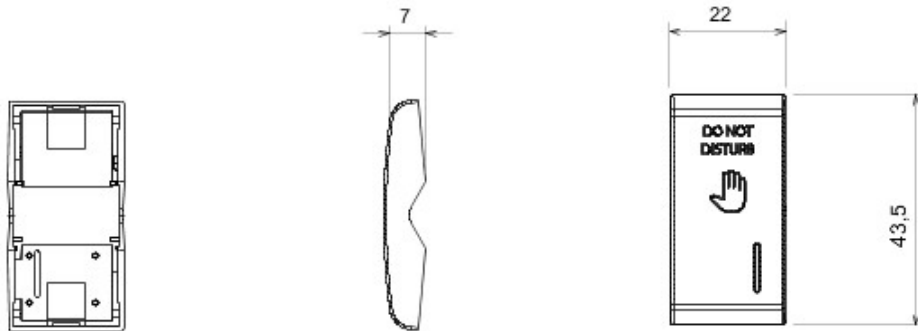

Gamă variată de comutatoare, prize de energie (conforme cu standardele naționale și internaționale), prize de date, aparate pentru gestionarea controlului climatizării, confort, semnalizarea alarmelor tehnice, iluminat de urgență. Aparatele module Chorus sunt disponibile în patru culori - alb lucios, negru satin, titan vopsit și ivoire lucios - și în diferite modularități, respectiv 1/2, 1, 2 și 3 module. Datorită suporturilor de cadru pentru dozele rectangulare, pătrate și rotunde, aparatele permit crearea unui număr infinit de combinații cu gama de rame Chorus.

Categorie	Tastă înlocuibilă	Tastă	Cu difuzor
Simbol	DND	Culoare	Negru
Standard	EN 60669-1	Termo-presiune cu bilă	125 °C
Glow Test conductori	850 °C	Nr. module Chorus	1
Electrocod	140		

DIMENSIONAL

TECHNICAL SYMBOLOGY