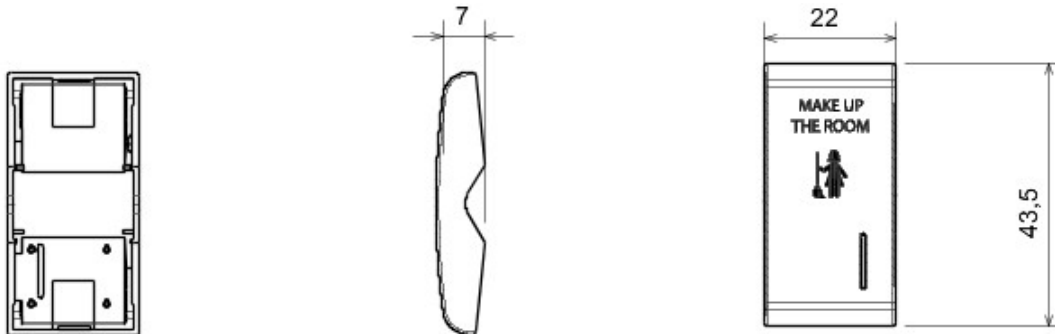

Categorie	Tastă înlocuibilă	Tastă	Cu difuzor
Simbol	MUR	Culoare	Negru
Standard	EN 60669-1	Termo-presiune cu bilă	125 °C
Glow Test conductori	850 °C	Nr. module Chorus	1
Electrocod	140		

DIMENSIONAL

TECHNICAL SYMBOLOGY