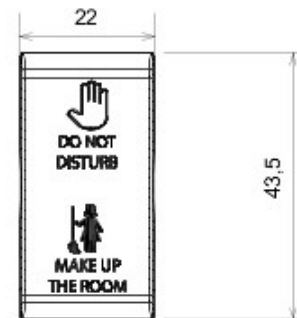

Categorie	Tastă înlocuibilă	Tastă	Neutru
Simbol	DND+MUR	Culoare	Negru
Standard	EN 60669-1	Termo-presiune cu bilă	125 °C
Glow Test conductori	850 °C	Nr. module Chorus	1
Electrocod	140		

DIMENSIONAL

TECHNICAL SYMBOLOGY