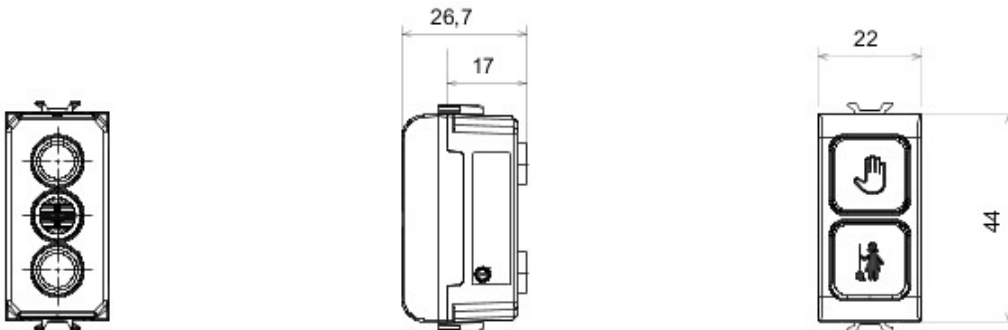

Gamă variată de comutatoare, prize de energie (conforme cu standardele naționale și internaționale), prize de date, aparate pentru gestionarea controlului climatizării, confort, semnalizarea alarmelor tehnice, iluminat de urgență. Aparatele module Chorus sunt disponibile în patru culori - alb lucios, negru satin, titan vopsit și ivoire lucios - și în diferite modularități, respectiv 1/2, 1, 2 și 3 module. Datorită suporturilor de cadru pentru dozele rectangulare, pătrate și rotunde, aparatele permit crearea unui număr infinit de combinații cu gama de rame Chorus.

Categorie	Indicator lamp	Simbol	DND+MUR
Culoare	Negru	Culoare difuzor	Opal
Standard	EN 62094-1	Termo-presiune cu bilă	125 °C
Glow Test conductori	850 °C	Nr. module Chorus	1
Electrocod	0781		

### DIMENSIONAL