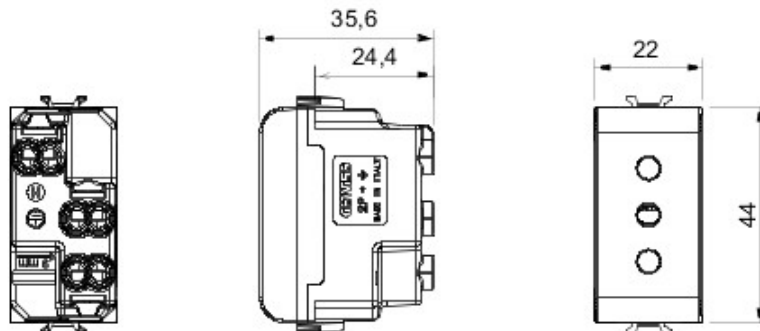

DIMENSIONAL

TECHNICAL SYMBOLOGY

STANDARDS/APPROVALS