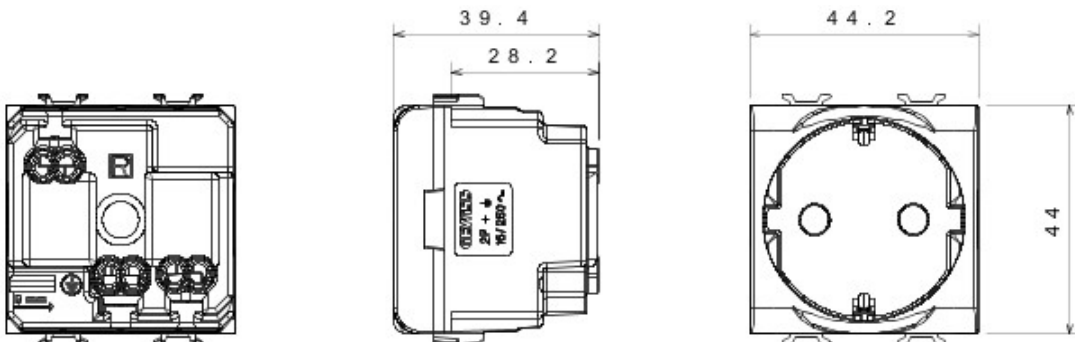

Categorie	Priză	Descriere	2P+T - 16A
Culoare	Negru	Tensiune	250 V ac
Standard	German	Caracteristici	Cu protecție copii
Pentru știfturi de pană	Ø 4,8 mm	Terminale de cablare	Cu șuruburi
Standard	IEC 60884-1; DIN VDE 0620-1; UNE 20315-1-1	Rezistență la tensiunea de test	2000 V la 50 Hz pentru 1 minut
Rezistența izolației	> 5 MOhm	Prolonged operation socket (no.of position changes)	10.000 la In 250 V ac cosØ=0,8
Termo-presiune cu bilă	125 °C	Glow Test conductori	850 °C
Strângere terminal la tracțiune cablu	> 50 N	Capacitate strângere terminal cabluri flexibile (mm2)	min. 0,75 - max. 2x4
Capacitate strângere terminal cabluri rigide (mm2)	min. 0,5 - max. 2x2,5	Nr. module Chorus	2
Electrocod	0131		

### DIMENSIONAL