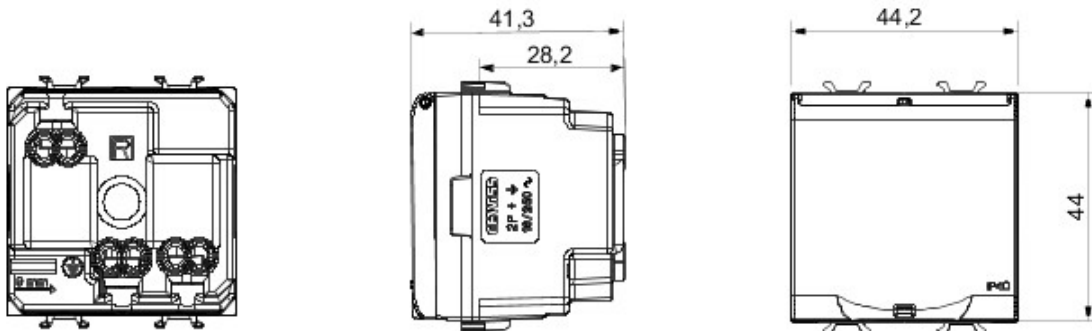

Gamă variată de comutatoare, prize de energie (conforme cu standardele naționale și internaționale), prize de date, aparate pentru gestionarea controlului climatizării, confort, semnalizarea alarmelor tehnice, iluminat de urgență. Aparatele module Chorus sunt disponibile în patru culori - alb lucios, negru satin, titan vopsit și ivoire lucios - și în diferite modularități, respectiv 1/2, 1, 2 și 3 module. Datorită suporturilor de cadru pentru dozele rectangulare, pătrate și rotunde, aparatele permit crearea unui număr infinit de combinații cu gama de rame Chorus.

Categorie	Priză	Descriere	2P+T - 16A
Culoare	Negru	Tensiune	250 V ac
Standard	German	Caracteristici	Cu protecție copii
Pentru știfturi de pană	Ø 4,8 mm	Terminale de cablare	Cu șuruburi
Standard	IEC 60884-1; DIN VDE 0620-1	Rezistență la tensiunea de test	2000 V la 50 Hz pentru 1 minut
Rezistența izolației	> 5 MOhm	Prolonged operation socket (no.of position changes)	10.000 la In 250 V ac cosØ=0,8
Termo-presiune cu bilă	125 °C	Glow Test conductori	850 °C
Strângere terminal la tracțiune cablu	> 50 N	Capacitate strângere terminal cabluri flexibile (mm2)	min. 0,75 - max. 2x4
Clasă de protecție IP	IP40	Capacitate strângere terminal cabluri rigide (mm2)	min. 0,5 - max. 2x2,5
Nr. module Chorus	2	Electrocod	0131

DIMENSIONAL

TECHNICAL SYMBOLOGY

STANDARDS/APPROVALS