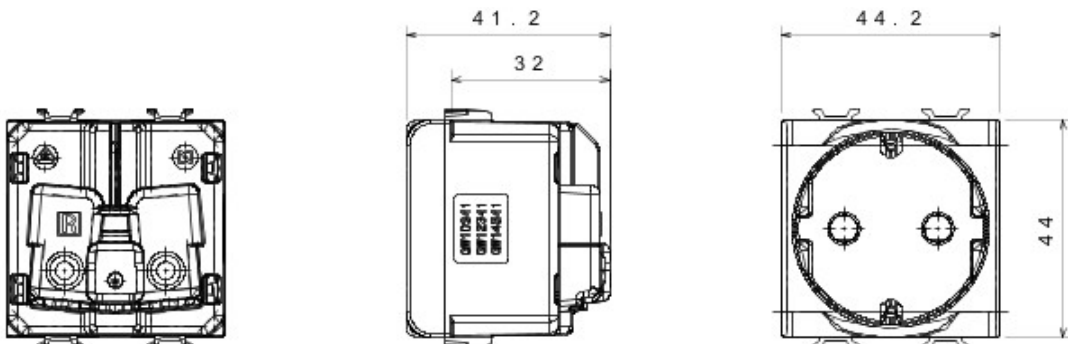

Categorie	Priză bivalentă	Descriere	2P+T - 16A
Culoare	Negru	Tensiune	250 V ac
Standard	German	Caracteristici	Cu protecție copii
Pentru știfturi de pană	Ø 4,8 mm	Terminale de cablare	Șuruburi cu terminale frontale îngustate
Standard	IEC 60884-1; DIN VDE 0620-1; UNE 20315-1-1	Rezistență la tensiunea de test	2000 V la 50 Hz pentru 1 minut
Rezistența izolației	> 5 MOhm	Prolonged operation socket (no.of position changes)	10.000 la In 250 V ac cosØ=0,8
Termo-presiune cu bilă	125 °C	Glow Test conductori	850 °C
Strângere terminal la tracțiune cablu	> 50 N	Capacitate strângere terminal cabluri flexibile (mm2)	min. 0,75 - max. 2x4
Capacitate strângere terminal cabluri rigide (mm2)	min. 0,5 - max. 2x2,5	Nr. module Chorus	2
Electrocod	0131		

### DIMENSIONAL