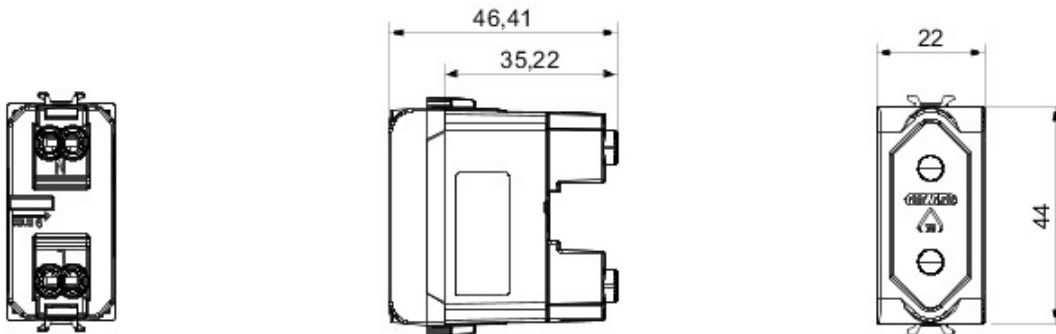

Gamă variată de comutatoare, prize de energie (conforme cu standardele naționale și internaționale), prize de date, aparate pentru gestionarea controlului climatizării, confort, semnalizarea alarmelor tehnice, iluminat de urgență. Aparatele module Chorus sunt disponibile în patru culori - alb lucios, negru satin, titan vopsit și ivoire lucios - și în diferite modularități, respectiv 1/2, 1, 2 și 3 module. Datorită suporturilor de cadru pentru dozele rectangulare, pătrate și rotunde, aparatele permit crearea unui număr infinit de combinații cu gama de rame Chorus.

Categorie	Priză	Descriere	2P - 10 A
Culoare	Negru	Tensiune	250 V ac
Standard	Israeli	Caracteristici	Cu protecție copii
Pentru știfturi de pană	Rotundă Ø 4	Terminale de cablare	Cu șuruburi
Standard	IEC 60884-1	Rezistență la tensiunea de test	2000 V la 50 Hz pentru 1 minut
Rezistența izolației	> 5 MOhm	Prolonged operation socket (no.of position changes)	10.000 la In 250 V ac cosØ=0,8
Termo-presiune cu bilă	125 °C	Glow Test conductori	850 °C
Strângere terminal la tracțiune cablu	> 50 N	Capacitate strângere terminal cabluri flexibile (mm2)	min. 0,75 - max. 2x4
Capacitate strângere terminal cabluri rigide (mm2)	min. 0,5 - max. 2x2,5	Nr. module Chorus	1
Electrocod	0131		

DIMENSIONAL

TECHNICAL SYMBOLOGY

STANDARDS/APPROVALS