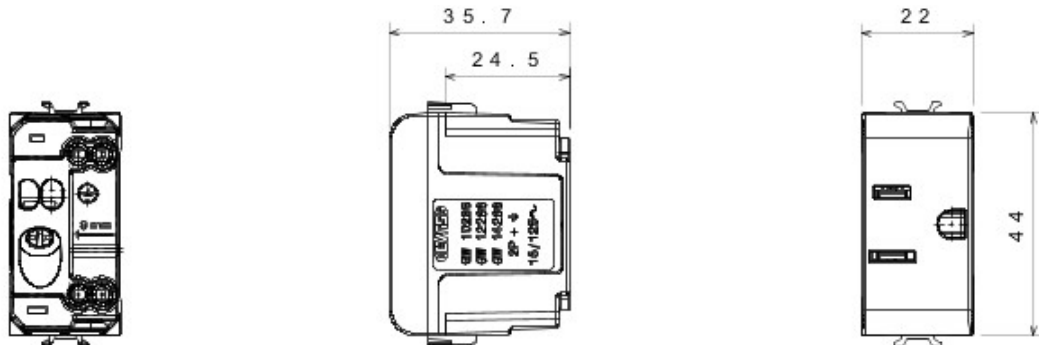

DIMENSIONAL

TECHNICAL SYMBOLOGY

STANDARDS/APPROVALS