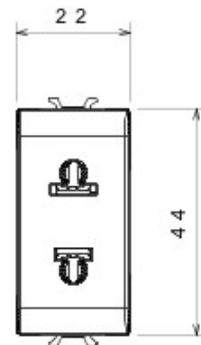

Categorie	Priză	Descriere	2P - 15 A
Culoare	Negru	Tensiune	250/125V AC
Standard	Euro-american	Pentru știfturi de pană	Ø 4 mm plat
Terminale de cablare	Cu șuruburi	Standard	IEC 60884-1
Rezistență la tensiunea de test	2000 V la 50 Hz pentru 1 minut	Rezistența izolației	> 5 MOhm
Prolonged operation socket (no.of position changes)	10.000 la In 250 V ac cosØ=0,8	Termo-presiune cu bilă	125 °C
Glow Test conductori	850 °C	Strângere terminal la tracțiune cablu	> 50 N
Capacitate strângere terminal cabluri flexibile (mm2)	min. 0,75 - max. 2x4	Capacitate strângere terminal cabluri rigide (mm2)	min. 0,5 - max. 2x2,5
Nr. module Chorus	1	Electrocod	0131

### DIMENSIONAL