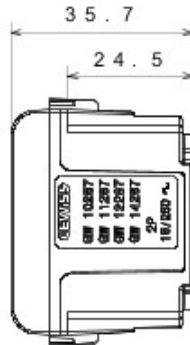

Categorie	Priză	Descriere	2P - 15 A
Culoare	Negru	Tensiune	250/125V AC
Standard	Euro-american	Pentru știfturi de pană	Ø 4 mm plat
Terminale de cablare	Cu șuruburi	Standard	IEC 60884-1
Rezistență la tensiunea de test	2000 V la 50 Hz pentru 1 minut	Rezistența izolației	> 5 MOhm
Prolonged operation socket (no.of position changes)	10.000 la In 250 V ac cosØ=0,8	Termo-presiune cu bilă	125 °C
Glow Test conductori	850 °C	Strângere terminal la tracțiune cablu	> 50 N
Capacitate strângere terminal cabluri flexibile (mm2)	min. 0,75 - max. 2x4	Capacitate strângere terminal cabluri rigide (mm2)	min. 0,5 - max. 2x2,5
Nr. module Chorus	1	Electrocod	0131

### DIMENSIONAL