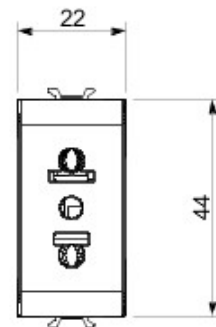

DIMENSIONAL