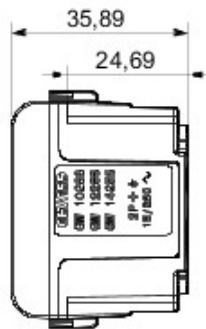

DIMENSIONAL