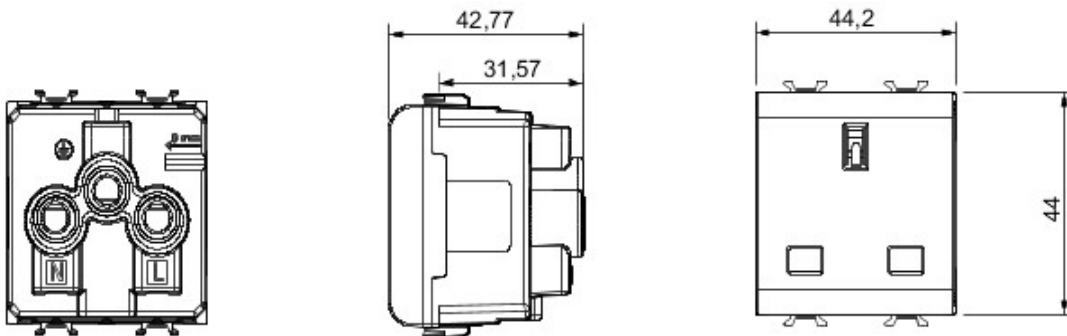

Categorie	Priză	Descriere	2P+T - 13 A
Culoare	Negru	Tensiune	250 V ac
Standard	Englezesc	Caracteristici	Cu protecție copii
Pentru știfturi de pană	plat	Terminale de cablare	Cu șuruburi
Standard	IEC 60884-1; BS 1363-2	Rezistență la tensiunea de test	2000 V la 50 Hz pentru 1 minut
Rezistența izolației	> 5 MOhm	Prolonged operation socket (no.of position changes)	10.000 la In 250 V ac cosφ=0,8
Termo-presiune cu bilă	125 °C	Glow Test conductori	850 °C
Strângere terminal la tracțiune cablu	> 50 N	Capacitate strângere terminal cabluri flexibile (mm2)	min. 0,75 - max. 2x4
Capacitate strângere terminal cabluri rigide (mm2)	min. 0,5 - max. 2x2,5	Nr. module Chorus	2
Electrocod	0131		

### DIMENSIONAL