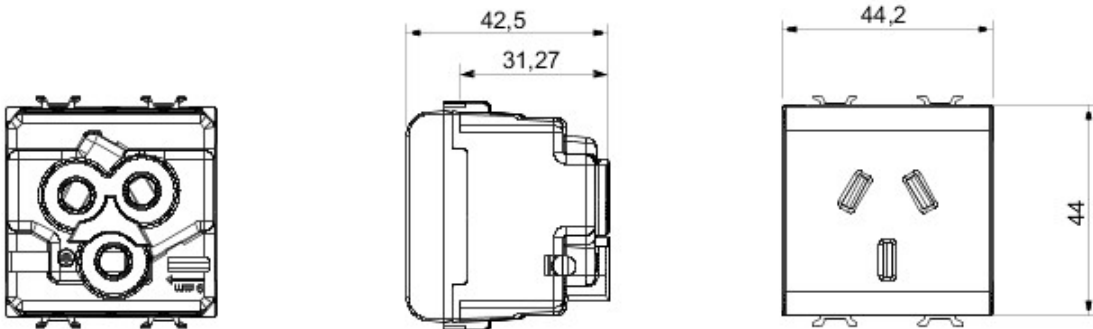

DIMENSIONAL

TECHNICAL SYMBOLOGY

STANDARDS/APPROVALS