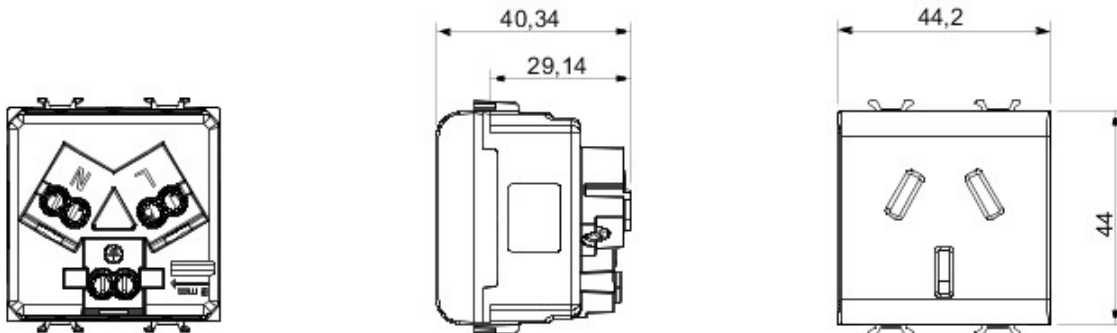

DIMENSIONAL

TECHNICAL SYMBOLOGY

STANDARDS/APPROVALS