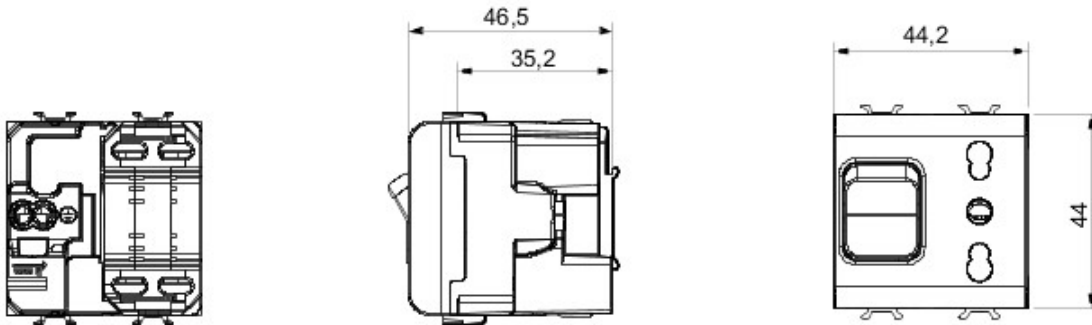

DIMENSIONAL

TECHNICAL SYMBOLOGY

STANDARDS/APPROVALS