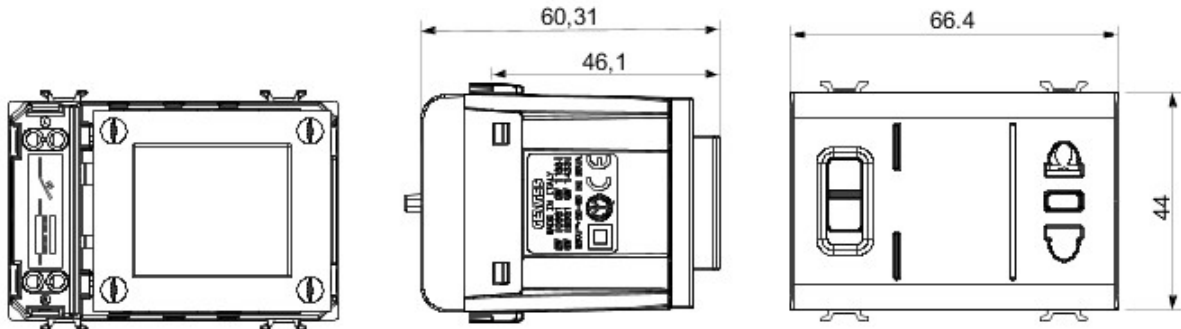

Gamă variată de comutatoare, prize de energie (conforme cu standardele naționale și internaționale), prize de date, aparate pentru gestionarea controlului climatizării, confort, semnalizarea alarmelor tehnice, iluminat de urgență. Aparatele module Chorus sunt disponibile în patru culori - alb lucios, negru satin, titan vopsit și ivoire lucios - și în diferite modularități, respectiv 1/2, 1, 2 și 3 module. Datorită suporturilor de cadru pentru dozele rectangulare, pătrate și rotunde, aparatele permit crearea unui număr infinit de combinații cu gama de rame Chorus.

Categorie	Priză pentru aparat de ras	Descriere	Cu transformator de izolație
Culoare	Negru	Standard	Euro-american
Pentru știfturi de pană	Ø 4 / 5 - 6,3x1,5 mm	Terminale de cablare	Cu șuruburi
Tip prize ieșire	P11-USA	Standard	IEC 60884-1; EN 61558-2-5
Tensiune ieșire selectabilă	120-230V c.a.	Rezistență la tensiunea de test	2000 V la 50 Hz pentru 1 minut
Putere max	20 VA	Rezistența izolației	> 5 MOhm
Tensiune de alimentare	230 V ac - 50/60 Hz	Termo-presiune cu bilă	125 °C
Glow Test conductori	850 °C	Strângere terminal la tracțiune cablu	> 50 N
Capacitate strângere terminal cabluri flexibile (mm2)	min. 0,75 - max. 2x4	Capacitate strângere terminal cabluri rigide (mm2)	min. 0,5 - max. 2x2,5
Nr. module Chorus	3	Electrocod	0131

DIMENSIONAL

TECHNICAL SYMBOLOGY

STANDARDS/APPROVALS