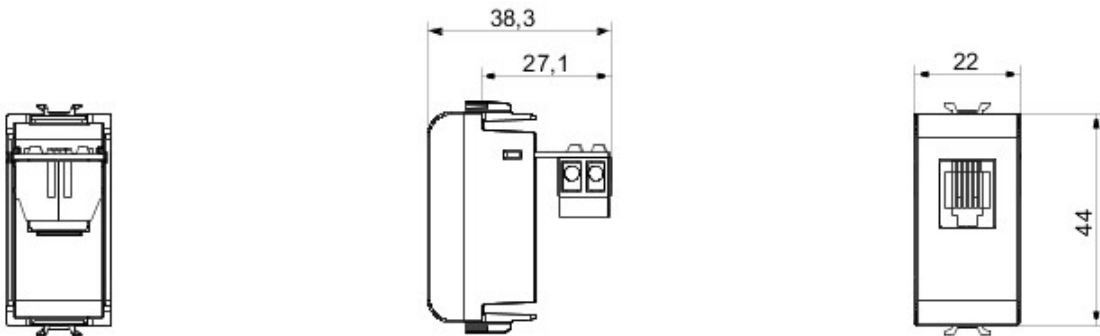

Gamă variată de comutatoare, prize de energie (conforme cu standardele naționale și internaționale), prize de date, aparate pentru gestionarea controlului climatizării, confort, semnalizarea alarmelor tehnice, iluminat de urgență. Aparatele module Chorus sunt disponibile în patru culori - alb lucios, negru satin, titan vopsit și ivoire lucios - și în diferite modularități, respectiv 1/2, 1, 2 și 3 module. Datorită suporturilor de cadru pentru dozele rectangulare, pătrate și rotunde, aparatele permit crearea unui număr infinit de combinații cu gama de rame Chorus.

Categorie	Priză telefon	Descriere	RJ11
Culoare	Negru	Conexiune	Borne cu șurub
Nr. module Chorus	1	Electrocod	3720

DIMENSIONAL

STANDARDS/APPROVALS

GEWISS S.p.A. Via A. Volta, 1
24069 Cenate Sotto - Bergamo - Italy
tel. +39 035 94 61 11 fax +39 035 94 69 09