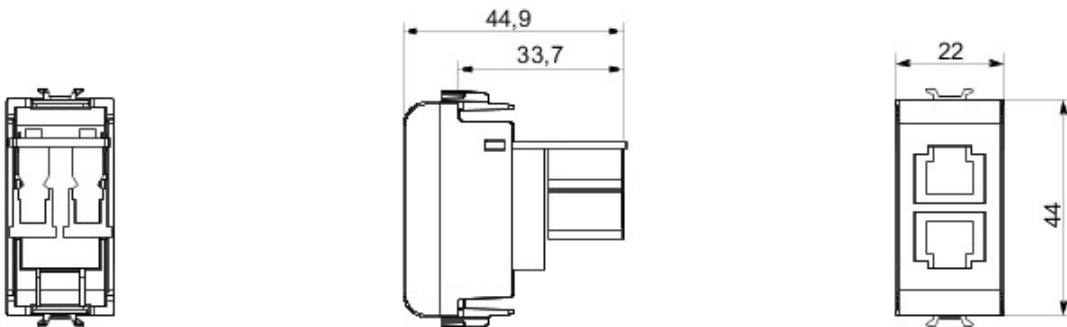

Categorie	Priză telefon	Descriere	RJ11
Culoare	Negru	Tip	Dublu
Conexiune	Prin presiune	Nr. module Chorus	1
Electrocod	3720		

### DIMENSIONAL