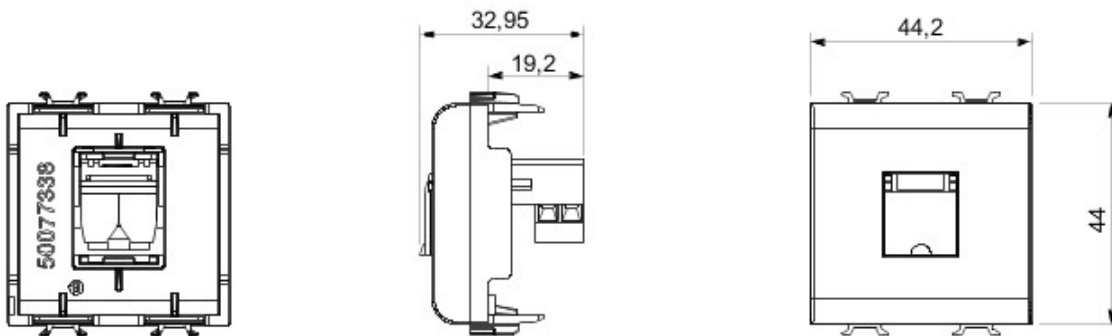

Gamă variată de comutatoare, prize de energie (conforme cu standardele naționale și internaționale), prize de date, aparate pentru gestionarea controlului climatizării, confort, semnalizarea alarmelor tehnice, iluminat de urgență. Aparatele module Chorus sunt disponibile în patru culori - alb lucios, negru satin, titan vopsit și ivoire lucios - și în diferite modularități, respectiv 1/2, 1, 2 și 3 module. Datorită suporturilor de cadru pentru dozele rectangulare, pătrate și rotunde, aparatele permit crearea unui număr infinit de combinații cu gama de rame Chorus.

Categorie	Priză telefon	Descriere	RJ11
Culoare	Negru	Tip	Borne cu șurub
Conexiune	Borne cu șurub	Nr. module Chorus	2
Electrocod	3720		

DIMENSIONAL

GEWISS S.p.A. Via A. Volta, 1
24069 Cenate Sotto - Bergamo - Italy
tel. +39 035 94 61 11 fax +39 035 94 69 09