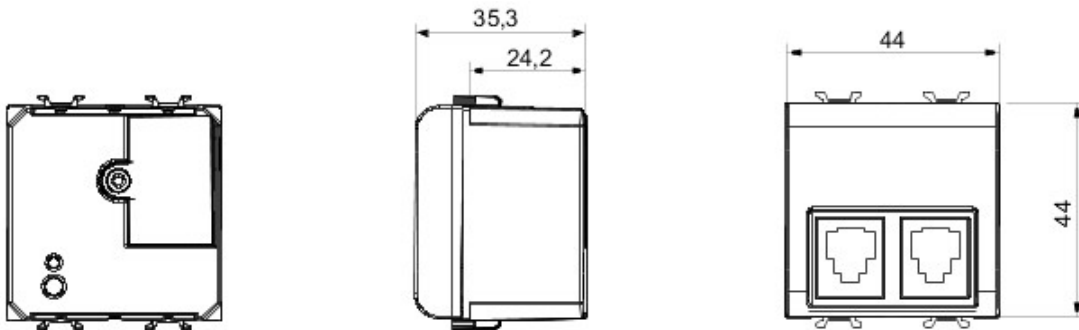

Gamă variată de comutatoare, prize de energie (conforme cu standardele naționale și internaționale), prize de date, aparate pentru gestionarea controlului climatizării, confort, semnalizarea alarmelor tehnice, iluminat de urgență. Aparatele module Chorus sunt disponibile în patru culori - alb lucios, negru satin, titan vopsit și ivoire lucios - și în diferite modularități, respectiv 1/2, 1, 2 și 3 module. Datorită suporturilor de cadru pentru dozele rectangulare, pătrate și rotunde, aparatele permit crearea unui număr infinit de combinații cu gama de rame Chorus.

Categorie	Priză telefon	Descriere	filtru ADSL cu priză dublă RJ11
Culoare	Negru	Nr. module Chorus	2
Electrocod	3720		

DIMENSIONAL

GEWISS S.p.A. Via A. Volta, 1
24069 Cenate Sotto - Bergamo - Italy
tel. +39 035 94 61 11 fax +39 035 94 69 09