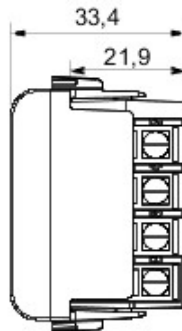

Categorie	Priză telefon	Descriere	8 contacte
Culoare	Negru	Standard	Francez
Conexiune	Borne cu șurub	Nr. module Chorus	1
Electrocod	3720		

DIMENSIONAL

STANDARDS/APPROVALS

GEWISS S.p.A. Via A. Volta, 1
24069 Cenate Sotto - Bergamo - Italy
tel. +39 035 94 61 11 fax +39 035 94 69 09