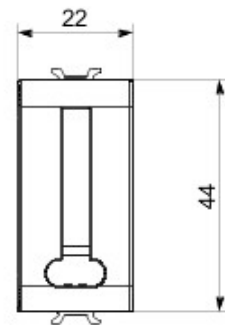

Categorie	Priză telefon	Descriere	8 contacte
Culoare	Negru	Standard	Francez
Conexiune	Borne cu șurub	Nr. module Chorus	1
Electrocod	3720		

DIMENSIONAL

STANDARDS/APPROVALS

GEWISS S.p.A. Via A. Volta, 1
24069 Cenate Sotto - Bergamo - Italy
tel. +39 035 94 61 11 fax +39 035 94 69 09