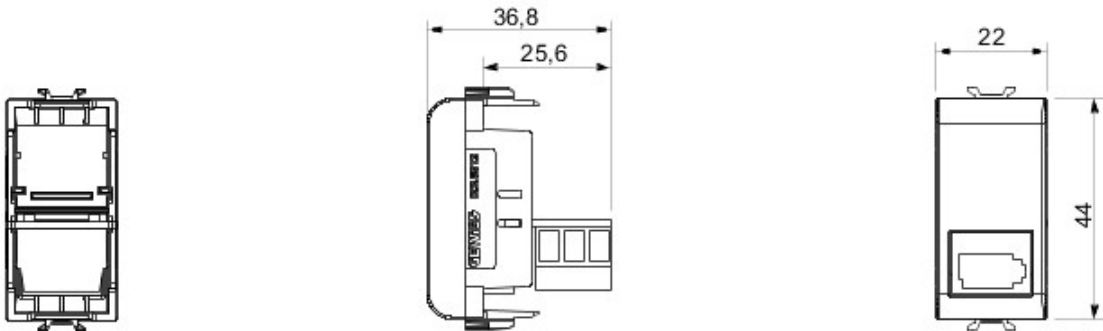

Gamă variată de comutatoare, prize de energie (conforme cu standardele naționale și internaționale), prize de date, aparate pentru gestionarea controlului climatizării, confort, semnalizarea alarmelor tehnice, iluminat de urgență. Aparatele module Chorus sunt disponibile în patru culori - alb lucios, negru satin, titan vopsit și ivoire lucios - și în diferite modularități, respectiv 1/2, 1, 2 și 3 module. Datorită suporturilor de cadru pentru dozele rectangulare, pătrate și rotunde, aparatele permit crearea unui număr infinit de combinații cu gama de rame Chorus.

Categorie	Priză telefon	Descriere	6 contacte
Culoare	Negru	Standard	Englezesc
Conexiune	Borne cu șurub	Nr. module Chorus	1
Electrocod	3720		

DIMENSIONAL

STANDARDS/APPROVALS

GEWISS S.p.A. Via A. Volta, 1
24069 Cenate Sotto - Bergamo - Italy
tel. +39 035 94 61 11 fax +39 035 94 69 09