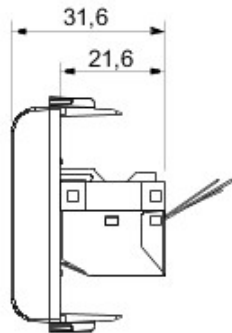

Categorie	Priză de date	Descriere	RJ45
Culoare	Negru	Utilizare	5e
Cabluri	FTP	Conexiune	Fără șurub
Număr perechi	4	Standard	EN 60603-7-3
Nr. module Chorus	1	Electrocod	3722

### DIMENSIONAL