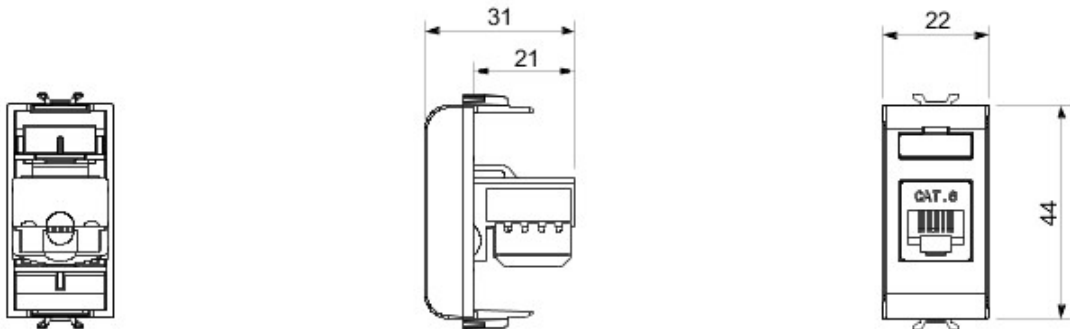

Gamă variată de comutatoare, prize de energie (conforme cu standardele naționale și internaționale), prize de date, aparate pentru gestionarea controlului climatizării, confort, semnalizarea alarmelor tehnice, iluminat de urgență. Aparatele module Chorus sunt disponibile în patru culori - alb lucios, negru satin, titan vopsit și ivoire lucios - și în diferite modularități, respectiv 1/2, 1, 2 și 3 module. Datorită suporturilor de cadru pentru dozele rectangulare, pătrate și rotunde, aparatele permit crearea unui număr infinit de combinații cu gama de rame Chorus.

Categorie	Priză de date	Descriere	RJ45
Culoare	Negru	Utilizare	Categorie 6
Cabluri	UTP	Conexiune	Fără șurub
Număr perechi	4	Standard	EN 60603-7-4
Nr. module Chorus	1	Electrocod	3722

### DIMENSIONAL